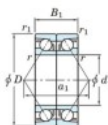

Rolamento esfera carreira simple 7201-BDB-JTEKT - 7201-BDB-JTEKT

<https://www.123rolamento.pt/rolamento-mancal/rolamento-esferas/carreira-simple/7201-bdb-jtekt>

Boundary dimensions

Bearing No.	Boundary dimensions(mm)					Basic load ratings(kN)		Fatigue load limit(kN)	factor	Limiting speeds(min-1)
	d	D	B	r1(mm)	r2(mm)	C_r	C_{0r}	60	60	Grease lub
7201BDB	12	32	20	0.6	0.3	15.1	7.5	0.53	-	12000

CARACTERÍSTICAS DO PRODUTO

Marca	JTEKT
Nº Ean13	3616060644169
Diâmetro interior	12 mm
Diâmetro exterior	32 mm
Espessura	20 mm
Velocidade-limite	12000 rpm
Carga dinâmica	15.1 kN
Carga estática	7.5 kN
Embalagem	1

contato@123rolamento.pt

CRT4 de Lesquin 60 Rue Du Haut De Sainghin 59273 Fretin FRANCE