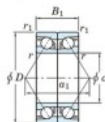

Rolamento esfera carreira simple 7301-DB-JTEKT - 7301-DB-JTEKT

<https://www.123rolamento.pt/rolamento-mancal/rolamento-esferas/carreira-simple/7301-db-jtekt>

Boundary dimensions

Bearing No.	Boundary dimensions(mm)						Basic load ratings(kN)		Fatigue load factor		Limiting speeds(min-1)
	d	D	B	r1(mm)	r2(mm)	Cr	C0r	Cr	C0r		
7301DB	12	37	24	1	0.6	22.7	10.5	0.82	-	16000	

CARACTERÍSTICAS DO PRODUTO

Marca	JTEKT
Nº Ean13	3616060644206
Diâmetro interior	12 mm
Diâmetro exterior	37 mm
Espessura	24 mm
Velocidade-limite	16000 rpm
Carga dinâmica	22.7 kN
Carga estática	10.5 kN
Embalagem	1

contato@123rolamento.pt

CRT4 de Lesquin 60 Rue Du Haut De Sainghin 59273 Fretin FRANCE