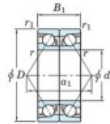

Rolamento esfera carreira simple 7202-CDB-JTEKT - 7202-CDB-JTEKT

<https://www.123rolamento.pt/rolamento-mancal/rolamento-esferas/carreira-simple/7202-cdb-jtekt>

Boundary dimensions

Bearing No.	Boundary dimensions(mm)						Basic load ratings(kN)		Fatigue load factor		Limiting speeds(min-1)
	d	D	B	r1(mm)	r2(mm)	Cr	Cor	Ca	Cb	Grease Lub.	
7202CDB	15	35	22	0.6	0.3	17.6	9.15	0.68	13.3	20000	

CARACTERÍSTICAS DO PRODUTO

Marca	JTEKT
N° Ean13	3616060644237
Diâmetro interior	15 mm
Diâmetro exterior	35 mm
Espessura	22 mm
Velocidade-limite	20000 rpm
Carga dinâmica	17.6 kN
Carga estática	9.15 kN
Embalagem	1

contato@123rolamento.pt

CRT4 de Lesquin 60 Rue Du Haut De Sainghin 59273 Fretin FRANCE