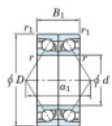

Rolamento esfera carreira simple 7203-BDB-JTEKT - 7203-BDB-JTEKT

<https://www.123rolamento.pt/rolamento-mancal/rolamento-esferas/carreira-simple/7203-bdb-jtekt>

Boundary dimensions

Bearing No.	Boundary dimensions (mm)					Basic load ratings (kN)		Fatigue load factor		Limiting speeds (min⁻¹)
	d	D	B	r1 (mm)	r2 (mm)	C_r	C₀	S₀	B₀	
7203BDB	17	40	24	0.6	0.3	19	10.1	0.65	-	9600

CARACTERÍSTICAS DO PRODUTO

Marca	JTEKT
Nº Ean13	4549250192784
Diâmetro interior	17 mm
Diâmetro exterior	40 mm
Espessura	24 mm
Velocidade-limite	9600 rpm
Carga dinâmica	19 kN
Carga estática	10.1 kN
Embalagem	1

contato@123rolamento.pt

CRT4 de Lesquin 60 Rue Du Haut De Sainghin 59273 Fretin FRANCE