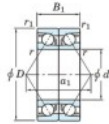

Rolamento esfera carreira simple 7303-CDB-JTEKT - 7303-CDB-JTEKT

<https://www.123rolamento.pt/rolamento-mancal/rolamento-esferas/carreira-simple/7303-cdb-jtekt>

Boundary dimensions

Bearing No.	Boundary dimensions (mm)					Basic load ratings (kN)		Fatigue load factor	Limiting speeds (min-1)
	d	D	B	r1 (mm)	r2 (mm)	Cr	Cor		
7303CDB	17	47	28	1	0.6	32.2	16.8	1.3	12.6

CARACTERÍSTICAS DO PRODUTO

Marca	JTEKT
Nº Ean13	3616060644299
Diâmetro interior	17 mm
Diâmetro exterior	47 mm
Espessura	28 mm
Velocidade-limite	16000 rpm
Carga dinâmica	32.2 kN
Carga estática	16.8 kN
Embalagem	1

contato@123rolamento.pt

CRT4 de Lesquin 60 Rue Du Haut De Sainghin 59273 Fretin FRANCE