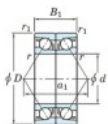

Rolamento esfera carreira simple 7204-BDB-JTEKT - 7204-BDB-JTEKT

<https://www.123rolamento.pt/rolamento-mancal/rolamento-esferas/carreira-simple/7204-bdb-jtekt>

Boundary dimensions

Bearing No.	Boundary dimensions(mm)						Basic load ratings(kN)		Fatigue load factor	Limiting speeds(min-1)
	d	D	B	r1(mm)	r2(mm)	r3(mm)	C_r	C_{0r}		
7204DB	20	47	28	1	0.6		31.2	18.3	1.25	- Grease lub

CARACTERÍSTICAS DO PRODUTO

Marca	JTEKT
Nº Ean13	4549250193095
Diâmetro interior	20 mm
Diâmetro exterior	47 mm
Espessura	28 mm
Velocidade-limite	8000 rpm
Carga dinâmica	28.6 kN
Carga estática	16.8 kN
Embalagem	1

contato@123rolamento.pt

CRT4 de Lesquin 60 Rue Du Haut De Sainghin 59273 Fretin FRANCE