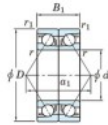

Rolamento esfera carreira simple 7204-CDB-JTEKT - 7204-CDB-JTEKT

<https://www.123rolamento.pt/rolamento-mancal/rolamento-esferas/carreira-simple/7204-cdb-jtekt>

Boundary dimensions

Bearing No.	Boundary dimensions(mm)					Basic load ratings(kN)		Fatigue load factor		Limiting speeds(min-1)
	d	D	B	r1(mm)	r2(mm)	Cr	C0r	Ca	C0a	Grease lub.
7204CDB	20	47	28	1	0.6	33.4	19.6	1.45	13.4	15000

CARACTERÍSTICAS DO PRODUTO

Marca	JTEKT
Nº Ean13	3616060644336
Diâmetro interior	20 mm
Diâmetro interior	0.787" inch
Diâmetro exterior	47 mm
Diâmetro exterior	1.85" inch
Espessura	28 mm
Espessura	1.102" inch
Velocidade-limite	15000 rpm
Carga dinâmica	33.4 kN
Carga estática	19.6 kN
Embalagem	1

contato@123rolamento.pt

CRT4 de Lesquin 60 Rue Du Haut De Sainghin 59273 Fretin FRANCE