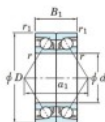

Rolamento esfera carreira simple 7304-DB-JTEKT - 7304-DB-JTEKT

<https://www.123rolamento.pt/rolamento-mancal/rolamento-esferas/carreira-simple/7304-db-jtekt>

Boundary dimensions

Bearing No.	Boundary dimensions (mm)					Basic load ratings (kN)		Fatigue load limit (kN)	Factor	Limiting speeds (min⁻¹)
	d	D	B	r1 (mm)	r2 (mm)	C_r	C₀			
7304DB	20	52	30	1.1	0.6	38	20.8	1.6	-	10000

CARACTERÍSTICAS DO PRODUTO

Marca	JTEKT
Nº Ean13	4549250198984
Diâmetro interior	20 mm
Diâmetro exterior	52 mm
Espessura	30 mm
Velocidade-limite	10000 rpm
Carga dinâmica	38 kN
Carga estática	20.8 kN
Embalagem	1

contato@123rolamento.pt

CRT4 de Lesquin 60 Rue Du Haut De Sainghin 59273 Fretin FRANCE