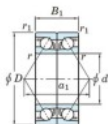

Rolamento esfera carreira simple 7205-DB-JTEKT - 7205-DB-JTEKT

<https://www.123rolamento.pt/rolamento-mancal/rolamento-esferas/carreira-simple/7205-db-jtekt>

Boundary dimensions

Bearing No.	Boundary dimensions(mm)					Basic load ratings(kN)		Fatigue load limit(kN)	factor	Limiting speeds(min-1)
	d	D	B	r1(max)	r2(lim)	Cr	C0r	lim		
7205DB	25	52	30	1	0.6	32.9	20.6	1.35	-	9600

CARACTERÍSTICAS DO PRODUTO

Marca	JTEKT
Nº Ean13	4549250193668
Diâmetro interior	25 mm
Diâmetro exterior	52 mm
Espessura	30 mm
Velocidade-limite	9600 rpm
Carga dinâmica	32.9 kN
Carga estática	20.6 kN
Embalagem	1

contato@123rolamento.pt

CRT4 de Lesquin 60 Rue Du Haut De Sainghin 59273 Fretin FRANCE