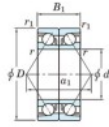

Rolamento esfera carreira simple 7205-CDB-JTEKT - 7205-CDB-JTEKT

<https://www.123rolamento.pt/rolamento-mancal/rolamento-esferas/carreira-simple/7205-cdb-jtekt>

Boundary dimensions

Bearing No.	Boundary dimensions(mm)					Basic load ratings(kN)		Fatigue load limit(kN)	factor	Limiting speeds(min-1)
	d	D	B	r1(mm)	r2(mm)	Cr	C0r			
7205CDB	25	52	30	1	0.6	35.5	22.2	1.55	14	Grease lub. 13000

CARACTERÍSTICAS DO PRODUTO

Marca	JTEKT
Nº Ean13	3616060644398
Diâmetro interior	25 mm
Diâmetro exterior	52 mm
Espessura	30 mm
Velocidade-limite	13000 rpm
Carga dinâmica	35.5 kN
Carga estática	22.2 kN
Embalagem	1

contato@123rolamento.pt

CRT4 de Lesquin 60 Rue Du Haut De Sainghin 59273 Fretin FRANCE