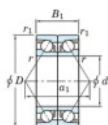

Rolamento esfera carreira simple 7305-BDB-JTEKT - 7305-BDB-JTEKT

<https://www.123rolamento.pt/rolamento-mancal/rolamento-esferas/carreira-simple/7305-bdb-jtekt>

Boundary dimensions

Bearing No.	Boundary dimensions(mm)						Basic load ratings(kN)		Fatigue load factor		Limiting speeds(min-1)
	d	D	B	r1(max)	r2(max)	Cr	Cor	SO	HO	Grease lub	
7305BDB	25	62	34	1.1	0.6	49.5	29.2	2	-	6600	

CARACTERÍSTICAS DO PRODUTO

Marca	JTEKT
Nº Ean13	4549250199059
Diâmetro interior	25 mm
Diâmetro exterior	62 mm
Espessura	34 mm
Velocidade-limite	6600 rpm
Carga dinâmica	49.5 kN
Carga estática	29.2 kN
Embalagem	1

contato@123rolamento.pt

CRT4 de Lesquin 60 Rue Du Haut De Sainghin 59273 Fretin FRANCE