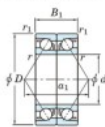

Rolamento esfera carreira simple 7305-DB-JTEKT - 7305-DB-JTEKT

<https://www.123rolamento.pt/rolamento-mancal/rolamento-esferas/carreira-simple/7305-db-jtekt>

Boundary dimensions

Bearing No.	Boundary dimensions(mm)						Basic load ratings(kN)			Fatigue load factor	Limiting speeds(min-1)
	d	D	B	r1(min)	r2(max)	d1	Cr	C0r	C0	f0	Grease lub.
7305DB	25	62	34	1.1	0.6		53.6	31.6	2.35	-	8800

CARACTERÍSTICAS DO PRODUTO

Marca	JTEKT
Nº Ean13	4549250199158
Diâmetro interior	25 mm
Diâmetro exterior	62 mm
Espessura	34 mm
Velocidade-limite	8800 rpm
Carga dinâmica	53.6 kN
Carga estática	31.6 kN
Embalagem	1

contato@123rolamento.pt

CRT4 de Lesquin 60 Rue Du Haut De Sainghin 59273 Fretin FRANCE