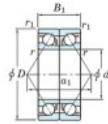

Rolamento esfera carreira simple 7305-CDB-JTEKT - 7305-CDB-JTEKT

<https://www.123rolamento.pt/rolamento-mancal/rolamento-esferas/carreira-simple/7305-cdb-jtekt>

Boundary dimensions

Bearing No.	Boundary dimensions(mm)						Basic load ratings(kN)		Fatigue load limit(kN)	Factor	Limiting speeds(min-1)
	d	D	B	r1(mm)	r2(mm)	r(mm)	C_r	C_{0r}			
7305CDB	25	62	34	1.1	0.6	57	33.7	2.65	12.8	Grease Lub. 12000	

CARACTERÍSTICAS DO PRODUTO

Marca	JTEKT
Nº Ean13	4549250221392
Diâmetro interior	25 mm
Diâmetro exterior	62 mm
Espessura	34 mm
Velocidade-limite	12000 rpm
Carga dinâmica	57 kN
Carga estática	33.7 kN
Embalagem	1

contato@123rolamento.pt

CRT4 de Lesquin 60 Rue Du Haut De Sainghin 59273 Fretin FRANCE