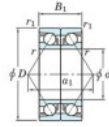

Rolamento esfera carreira simple 7206-BDB-JTEKT - 7206-BDB-JTEKT

<https://www.123rolamento.pt/rolamento-mancal/rolamento-esferas/carreira-simple/7206-bdb-jtekt>

Boundary dimensions

Bearing No.	Boundary dimensions(mm)						Basic load ratings(kN)		Fatigue load factor	Limiting speeds(min-1)
	d	D	B	r1(min)	r1(max)	Cy	C0	Ca	Grease Lub.	
7206BDB	30	62	32	1	0.6	41.6	27.1	1.65	6100	

CARACTERÍSTICAS DO PRODUTO

Marca	JTEKT
Nº Ean13	4549250193866
Diâmetro interior	30 mm
Diâmetro exterior	62 mm
Espessura	32 mm
Velocidade-limite	6100 rpm
Carga dinâmica	41.6 kN
Carga estática	27.1 kN
Embalagem	1

contato@123rolamento.pt

CRT4 de Lesquin 60 Rue Du Haut De Sainghin 59273 Fretin FRANCE