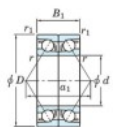

Rolamento esfera carreira simple 7206-DB-JTEKT - 7206-DB-JTEKT

<https://www.123rolamento.pt/rolamento-mancal/rolamento-esferas/carreira-simple/7206-db-jtekt>

Boundary dimensions

Bearing No.	Boundary dimensions(mm)						Basic load ratings(kN)		Fatigue load factor		Limiting speeds(min-1)
	d	D	B	r1(max)	r2(max)	C0	C00	10	60		
7206DB	30	62	32	1	0.6	45.7	29.7	1.95	-	8000	

CARACTERÍSTICAS DO PRODUTO

Marca	JTEKT
Nº Ean13	4549250194030
Diâmetro interior	30 mm
Diâmetro exterior	62 mm
Espessura	32 mm
Velocidade-limite	8000 rpm
Carga dinâmica	45.7 kN
Carga estática	29.7 kN
Embalagem	1

contato@123rolamento.pt

CRT4 de Lesquin 60 Rue Du Haut De Sainghin 59273 Fretin FRANCE