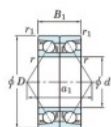

Rolamento esfera carreira simple 7306-DB-JTEKT - 7306-DB-JTEKT

<https://www.123rolamento.pt/rolamento-mancal/rolamento-esferas/carreira-simple/7306-db-jtekt>

Boundary dimensions

Bearing No.	Boundary dimensions(mm)					Basic load ratings(kN)		Fatigue load limit(kN)	factor	Limiting speeds(min-1)	
	d	D	B	r1(mm)	r2(mm)	Cr	Cor				Grease lub
7306DB	30	72	38	1.1	0.6	64.8	41.2	2.85	-	7300	

CARACTERÍSTICAS DO PRODUTO

Marca	JTEKT
Nº Ean13	4549250199356
Diâmetro interior	30 mm
Diâmetro exterior	72 mm
Espessura	38 mm
Velocidade-limite	7300 rpm
Carga dinâmica	64.8 kN
Carga estática	41.2 kN
Embalagem	1

contato@123rolamento.pt

CRT4 de Lesquin 60 Rue Du Haut De Sainghin 59273 Fretin FRANCE