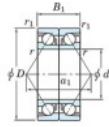

Rolamento esfera carreira simple 7207-CDB-JTEKT - 7207-CDB-JTEKT

<https://www.123rolamento.pt/rolamento-mancal/rolamento-esferas/carreira-simple/7207-cdb-jtekt>

Boundary dimensions

Bearing No.	Boundary dimensions (mm)						Basic load ratings (kN)		Fatigue load factor		Limiting speeds (min⁻¹)
	d	D	B	r1 (mm)	r2 (mm)	C_r	C_{0r}	C₁₀	C₁₄		
7207CDB	35	72	34	1.1	0.6	65.1	43.5	3	14	9600	

CARACTERÍSTICAS DO PRODUTO

Marca	JTEKT
Nº Ean13	3616060644558
Diâmetro interior	35 mm
Diâmetro interior	1.378" inch
Diâmetro exterior	72 mm
Diâmetro exterior	2.835" inch
Espessura	34 mm
Espessura	1.339" inch
Velocidade-limite	9600 rpm
Carga dinâmica	65.1 kN
Carga estática	43.5 kN
Embalagem	1

contato@123rolamento.pt

CRT4 de Lesquin 60 Rue Du Haut De Sainghin 59273 Fretin FRANCE