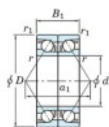

Rolamento esfera carreira simple 7307-BDB-JTEKT - 7307-BDB-JTEKT

<https://www.123rolamento.pt/rolamento-mancal/rolamento-esferas/carreira-simple/7307-bdb-jtekt>

Boundary dimensions

Bearing No.	Boundary dimensions(mm)						Basic load ratings(kN)		Fatigue load limit(kN)	factor	Limiting speeds(min-1)
	d	D	B	r1(mm)	r2(mm)	Cy	C0r	Grease Lub.			
7307BDB	35	80	42	1.5	1	74.4	48.6	3.15	-	4900	

CARACTERÍSTICAS DO PRODUTO

Marca	JTEKT
Nº Ean13	4549250199479
Diâmetro interior	35 mm
Diâmetro exterior	80 mm
Espessura	42 mm
Velocidade-limite	4900 rpm
Carga dinâmica	74.4 kN
Carga estática	48.6 kN
Embalagem	1

contato@123rolamento.pt

CRT4 de Lesquin 60 Rue Du Haut De Sainghin 59273 Fretin FRANCE