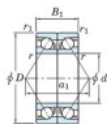

Rolamento esfera carreira simple 7407-DB-JTEKT - 7407-DB-JTEKT

<https://www.123rolamento.pt/rolamento-mancal/rolamento-esferas/carreira-simple/7407-db-jtekt>

Boundary dimensions

Bearing No.	Boundary dimensions (mm)					Basic load ratings (kN)		Fatigue load factor	Limiting speeds (min-1)
	d	D	B	r1(max)	r2(max)	Cr	C0r		
7407DB	35	100	50	1.5	1	132	82.1	6.35	4000

CARACTERÍSTICAS DO PRODUTO

Marca	JTEKT
Nº Ean13	3616060644602
Diâmetro interior	35 mm
Diâmetro exterior	100 mm
Espessura	50 mm
Velocidade-limite	4000 rpm
Carga dinâmica	132 kN
Carga estática	82.1 kN
Embalagem	1

contato@123rolamento.pt

CRT4 de Lesquin 60 Rue Du Haut De Sainghin 59273 Fretin FRANCE