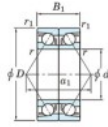

Rolamento esfera carreira simple 7208-BDB-JTEKT - 7208-BDB-JTEKT

<https://www.123rolamento.pt/rolamento-mancal/rolamento-esferas/carreira-simple/7208-bdb-jtekt>

Boundary dimensions

Bearing No.	Boundary dimensions(mm)					Basic load ratings(kN)		Fatigue load factor	Limiting speeds(min-1)
	d	D	B	r1(mm)	r2(mm)	Cr	C0r	fat	
7208BDB	40	80	36	1.1	0.6	65.2	45.9	2.8	4800

CARACTERÍSTICAS DO PRODUTO

Marca	JTEKT
N° Ean13	4549250194566
Diâmetro interior	40 mm
Diâmetro interior	1.575" inch
Diâmetro exterior	80 mm
Diâmetro exterior	3.15" inch
Espessura	36 mm
Espessura	1.417" inch
Velocidade-limite	4800 rpm
Carga dinâmica	65.2 kN
Carga estática	45.9 kN
Embalagem	1

contato@123rolamento.pt

CRT4 de Lesquin 60 Rue Du Haut De Sainghin 59273 Fretin FRANCE