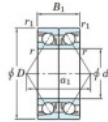

Rolamento esfera carreira simple 7208-CDB-JTEKT - 7208-CDB-JTEKT

<https://www.123rolamento.pt/rolamento-mancal/rolamento-esferas/carreira-simple/7208-cdb-jtekt>

Boundary dimensions

Bearing No.	Boundary dimensions (mm)						Basic load ratings (kN)		Fatigue load factor	Limiting speeds (min-1)	
	d	D	B	r1 (mm)	r2 (mm)	Cr	C0r	lim			lim
7208CDB	40	80	36	1.1	0.6	77.6	54.3	3.7	14.2	8800	

CARACTERÍSTICAS DO PRODUTO

Marca	JTEKT
Nº Ean13	3616060644633
Diâmetro interior	40 mm
Diâmetro exterior	80 mm
Espessura	36 mm
Velocidade-limite	8800 rpm
Carga dinâmica	77.6 kN
Carga estática	54.3 kN
Embalagem	1

contato@123rolamento.pt

CRT4 de Lesquin 60 Rue Du Haut De Sainghin 59273 Fretin FRANCE