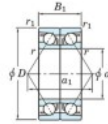

Rolamento esfera carreira simple 7408-DB-JTEKT - 7408-DB-JTEKT

<https://www.123rolamento.pt/rolamento-mancal/rolamento-esferas/carreira-simple/7408-db-jtekt>

Boundary dimensions

Bearing No.	Boundary dimensions(mm)					Basic load ratings(kN)		Fatigue	factor	Limiting speeds(min-1)
	d	D	B	r1(mm)	r2(mm)	Cr	C0r	limit(kN)		
7408DB	40	110	54	2	1	152	96.8	7.45	-	3600

CARACTERÍSTICAS DO PRODUTO

Marca	JTEKT
Nº Ean13	3616060644671
Diâmetro interior	40 mm
Diâmetro interior	1.575" inch
Diâmetro exterior	110 mm
Diâmetro exterior	4.331" inch
Espessura	54 mm
Espessura	2.126" inch
Velocidade-limite	3600 rpm
Carga dinâmica	152 kN
Carga estática	96.8 kN
Embalagem	1

contato@123rolamento.pt

CRT4 de Lesquin 60 Rue Du Haut De Sainghin 59273 Fretin FRANCE