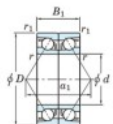

Rolamento esfera carreira simple 7209-BDB-JTEKT - 7209-BDB-JTEKT

<https://www.123rolamento.pt/rolamento-mancal/rolamento-esferas/carreira-simple/7209-bdb-jtekt>

Boundary dimensions

Bearing No.	Boundary dimensions(mm)					Basic load ratings(kN)		Fatigue load limit(kN)	factor	Limiting speeds(min-1)
	d	D	B	r1(max)	r1(min)	Cr	C0r			
7209BDB	45	85	38	1.1	0.6	73.2	52.3	3.2	-	4400

CARACTERÍSTICAS DO PRODUTO

Marca	JTEKT
N° Ean13	4549250194870
Diâmetro interior	45 mm
Diâmetro exterior	85 mm
Espessura	38 mm
Velocidade-limite	4400 rpm
Carga dinâmica	73.2 kN
Carga estática	52.3 kN
Embalagem	1

contato@123rolamento.pt

CRT4 de Lesquin 60 Rue Du Haut De Sainghin 59273 Fretin FRANCE