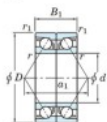

Rolamento esfera carreira simple 7209-DB-JTEKT - 7209-DB-JTEKT

<https://www.123rolamento.pt/rolamento-mancal/rolamento-esferas/carreira-simple/7209-db-jtekt>

Boundary dimensions

Bearing No.	Boundary dimensions(mm)					Basic load ratings(kN)		Fatigue load limit(kN)	factor	Limiting speeds(min-1)
	d	D	B	r1(mm)	r2(mm)	C_r	C_{0r}			
7209DB	45	85	38	1.1	0.6	80.5	57.2	3.7	-	Grease lub. 6000

CARACTERÍSTICAS DO PRODUTO

Marca	JTEKT
Nº Ean13	4549250195006
Diâmetro interior	45 mm
Diâmetro exterior	85 mm
Espessura	38 mm
Velocidade-limite	6000 rpm
Carga dinâmica	80.5 kN
Carga estática	57.2 kN
Embalagem	1

contato@123rolamento.pt

CRT4 de Lesquin 60 Rue Du Haut De Sainghin 59273 Fretin FRANCE