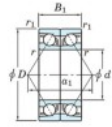

Rolamento esfera carreira simple 7209-CDB-JTEKT - 7209-CDB-JTEKT

<https://www.123rolamento.pt/rolamento-mancal/rolamento-esferas/carreira-simple/7209-cdb-jtekt>

Boundary dimensions

Bearing No.	Boundary dimensions(mm)					Basic load ratings(kN)		Fatigue load factor		Limiting speeds(min-1)
	d	D	B	r1(mm)	r2(mm)	Cr	C0r	lim1(kN)	lim2	Grease lub.
7209CDB	45	85	38	1.1	0.6	87.1	61.8	4.2	14.2	8000

CARACTERÍSTICAS DO PRODUTO

Marca	JTEKT
Nº Ean13	3616060644701
Diâmetro interior	45 mm
Diâmetro exterior	85 mm
Espessura	38 mm
Velocidade-limite	8000 rpm
Carga dinâmica	87.1 kN
Carga estática	61.8 kN
Embalagem	1

contato@123rolamento.pt

CRT4 de Lesquin 60 Rue Du Haut De Sainghin 59273 Fretin FRANCE