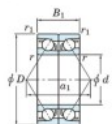

Rolamento esfera carreira simple 7211-DB-JTEKT - 7211-DB-JTEKT

<https://www.123rolamento.pt/rolamento-mancal/rolamento-esferas/carreira-simple/7211-db-jtekt>

Boundary dimensions

Bearing No.	Boundary dimensions(mm)					Basic load ratings(kN)		Fatigue	factor	Limiting speeds(min-1)
	d	D	B	r1(mm)	r2(mm)	Cr	Cor	lim(kN)		
7211DB	55	100	42	1.5	1	104	79.6	4.9	-	4800

CARACTERÍSTICAS DO PRODUTO

Marca	JTEKT
Nº Ean13	4549250195570
Diâmetro interior	55 mm
Diâmetro exterior	100 mm
Espessura	42 mm
Velocidade-limite	4800 rpm
Carga dinâmica	104 kN
Carga estática	79.6 kN
Embalagem	1

contato@123rolamento.pt

CRT4 de Lesquin 60 Rue Du Haut De Sainghin 59273 Fretin FRANCE