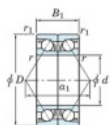

Rolamento esfera carreira simple 7212-DB-JTEKT - 7212-DB-JTEKT

<https://www.123rolamento.pt/rolamento-mancal/rolamento-esferas/carreira-simple/7212-db-jtekt>

Boundary dimensions

Bearing No.	Boundary dimensions(mm)					Basic load ratings(kN)		Fatigue load	factor	Limiting speeds(min-1)
	d	D	B	r1(r2)	r1(r2)	Cr	C0r	lim(kN)	10	Grease Lub.
7212DB	60	110	44	1.5	1	125	98	6.05	-	4400

CARACTERÍSTICAS DO PRODUTO

Marca	JTEKT
Nº Ean13	4549250196027
Diâmetro interior	60 mm
Diâmetro exterior	110 mm
Espessura	44 mm
Velocidade-limite	4400 rpm
Carga dinâmica	125 kN
Carga estática	98 kN
Embalagem	1

contato@123rolamento.pt

CRT4 de Lesquin 60 Rue Du Haut De Sainghin 59273 Fretin FRANCE