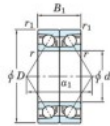

Rolamento esfera carreira simple 7212-CDB-JTEKT - 7212-CDB-JTEKT

<https://www.123rolamento.pt/rolamento-mancal/rolamento-esferas/carreira-simple/7212-cdb-jtekt>

Boundary dimensions

Bearing No.	Boundary dimensions(mm)					Basic load ratings(kN)		Fatigue load factor		Limiting speeds(min-1)
	d	D	B	r1(max)	r1(min)	Cr	CG	S₀	PC	Grease lub.
7212CDB	60	110	44	1.5	1	136	106	6.9	14.5	6000

CARACTERÍSTICAS DO PRODUTO

Marca	JTEKT
Nº Ean13	3616060644886
Diâmetro interior	60 mm
Diâmetro exterior	110 mm
Espessura	44 mm
Velocidade-limite	6000 rpm
Carga dinâmica	136 kN
Carga estática	106 kN
Embalagem	1

contato@123rolamento.pt

CRT4 de Lesquin 60 Rue Du Haut De Sainghin 59273 Fretin FRANCE