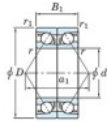

Rolamento esfera carreira simple 7315-CDB-JTEKT - 7315-CDB-JTEKT

<https://www.123rolamento.pt/rolamento-mancal/rolamento-esferas/carreira-simple/7315-cdb-jtekt>

Boundary dimensions

Bearing No.	Boundary dimensions (mm)					Basic load ratings (kN)		Fatigue load factor		Limiting speeds (min⁻¹)
	d	D	B	r1 (mm)	r2 (mm)	C_r	C_{0r}	f₀	f₁	Grease lub.
7315CDB	75	160	74	2.1	1.1	296	227	15.5	13.4	4400

CARACTERÍSTICAS DO PRODUTO

Marca	JTEKT
N° Ean13	3616060645364
Diâmetro interior	75 mm
Diâmetro exterior	160 mm
Espessura	74 mm
Velocidade-limite	4400 rpm
Carga dinâmica	296 kN
Carga estática	227 kN
Embalagem	1

contato@123rolamento.pt

CRT4 de Lesquin 60 Rue Du Haut De Sainghin 59273 Fretin FRANCE