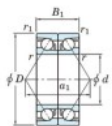

Rolamento esfera carreira simple 7216-DB-JTEKT - 7216-DB-JTEKT

<https://www.123rolamento.pt/rolamento-mancal/rolamento-esferas/carreira-simple/7216-db-jtekt>

Boundary dimensions

Bearing No.	Boundary dimensions (mm)						Basic load ratings (kN)		Fatigue load factor	Limiting speeds (min⁻¹)
	d	D	B	r1 (mm)	r2 (mm)	C_r	C_{0r}	lim (kN)		
7216DB	80	140	52	2	1	181	152	8.8	3400	

CARACTERÍSTICAS DO PRODUTO

Marca	JTEKT
Nº Ean13	4549250197192
Diâmetro interior	80 mm
Diâmetro exterior	140 mm
Espessura	52 mm
Velocidade-limite	3400 rpm
Carga dinâmica	181 kN
Carga estática	152 kN
Embalagem	1

contato@123rolamento.pt

CRT4 de Lesquin 60 Rue Du Haut De Sainghin 59273 Fretin FRANCE