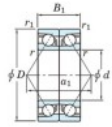

Rolamento esfera carreira simple 7316-DB-JTEKT - 7316-DB-JTEKT

<https://www.123rolamento.pt/rolamento-mancal/rolamento-esferas/carreira-simple/7316-db-jtekt>

Boundary dimensions

Bearing No.	Boundary dimensions(mm)					Basic load ratings(kN)		Fatigue load factor	Limiting speeds(min-1)
	d	D	B	r(mm)	r1(mm)	C_r	C_{0r}	f₀	
7316DB	80	170	78	2.1	1.1	299	238	14.7	3000

CARACTERÍSTICAS DO PRODUTO

Marca	JTEKT
Nº Ean13	4549250267635
Diâmetro interior	80 mm
Diâmetro exterior	170 mm
Espessura	78 mm
Velocidade-limite	3000 rpm
Peso	7422 g
Carga dinâmica	299 kN
Carga estática	238 kN
Embalagem	1

contato@123rolamento.pt

CRT4 de Lesquin 60 Rue Du Haut De Sainghin 59273 Fretin FRANCE