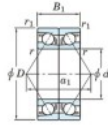

Rolamento esfera carreira simple 7316-CDB-JTEKT - 7316-CDB-JTEKT

<https://www.123rolamento.pt/rolamento-mancal/rolamento-esferas/carreira-simple/7316-cdb-jtekt>

Boundary dimensions

Bearing No.	Boundary dimensions(mm)					Basic load ratings(kN)		Fatigue load factor		Limiting speeds(min-1)
	d	D	B	r1(mm)	r2(mm)	C_r	C_{0r}	f₀	f₁	
7316CDB	80	170	78	2.1	1.1	321	255	16.8	13.5	Grease lub. 4100

CARACTERÍSTICAS DO PRODUTO

Marca	JTEKT
Nº Ean13	3616060645432
Diâmetro interior	80 mm
Diâmetro exterior	170 mm
Espessura	78 mm
Velocidade-limite	4100 rpm
Carga dinâmica	321 kN
Carga estática	255 kN
Embalagem	1

contato@123rolamento.pt

CRT4 de Lesquin 60 Rue Du Haut De Sainghin 59273 Fretin FRANCE