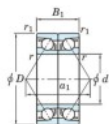

Rolamento esfera carreira simple 7318-DB-JTEKT - 7318-DB-JTEKT

<https://www.123rolamento.pt/rolamento-mancal/rolamento-esferas/carreira-simple/7318-db-jtekt>

Boundary dimensions

Bearing No.	Boundary dimensions(mm)						Basic load ratings(kN)		Fatigue load limit(kN)	factor	Limiting speeds(min-1)
	d	D	B	r1(mm)	r2(mm)		Cr	CG	C0	f0	Grease lub
7318DB	90	198	68	3	1.1		346	294	12.8	-	2600

CARACTERÍSTICAS DO PRODUTO

Marca	JTEKT
Nº Ean13	4549250202254
Diâmetro interior	90 mm
Diâmetro exterior	190 mm
Espessura	86 mm
Velocidade-limite	2600 rpm
Carga dinâmica	346 kN
Carga estática	294 kN
Embalagem	1

contato@123rolamento.pt

CRT4 de Lesquin 60 Rue Du Haut De Sainghin 59273 Fretin FRANCE