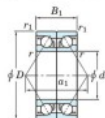

Rolamento esfera carreira simple 7001-CDB-FY-JTEKT - 7001-CDB-FY-JTEKT

<https://www.123rolamento.pt/rolamento-mancal/rolamento-esferas/carreira-simple/7001-cdb-fy-jtekt>

Boundary dimensions

Bearing No.	Boundary dimensions (mm)					Basic load ratings (kN)		Fatigue load factor		Limiting speeds (min-1)
	d	D	B	r1 (mm)	r2 (mm)	Cr	C0r	lim (kN)	Cut	RO Grease lub
7001CDB FY	12	28	16	0.3	0.15	11.8	5.85	0.3	13.4	32000

CARACTERÍSTICAS DO PRODUTO

Marca	JTEKT
Nº Ean13	3616060645593
Diâmetro interior	12 mm
Diâmetro exterior	28 mm
Espessura	16 mm
Velocidade-limite	32000 rpm
Carga dinâmica	11.8 kN
Carga estática	5.85 kN
Embalagem	1

contato@123rolamento.pt

CRT4 de Lesquin 60 Rue Du Haut De Sainghin 59273 Fretin FRANCE