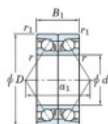

Rolamento esfera carreira simple 7003-DB-FY-JTEKT - 7003-DB-FY-JTEKT

<https://www.123rolamento.pt/rolamento-mancal/rolamento-esferas/carreira-simple/7003-db-fy-jtekt>

Boundary dimensions

Bearing No.	Boundary dimensions(mm)				Basic load ratings(kN)		Fatigue load limit(kN)	factor	Limiting speeds(min-1)	
	d	D	B	r1(mm)	r2(mm)	Cr	Cr*			Cr
7003DB FY	17	35	20	0.3	0.15	13.7	8.25	0.43	60 Grease lub 18000	

CARACTERÍSTICAS DO PRODUTO

Marca	JTEKT
Nº Ean13	3616060645746
Diâmetro interior	17 mm
Diâmetro exterior	35 mm
Espessura	20 mm
Velocidade-limite	18000 rpm
Carga dinâmica	13.7 kN
Carga estática	8.25 kN
Embalagem	1

contato@123rolamento.pt

CRT4 de Lesquin 60 Rue Du Haut De Sainghin 59273 Fretin FRANCE