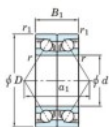

Rolamento esfera carreira simple 7406-DB-FY-JTEKT - 7406-DB-FY-JTEKT

<https://www.123rolamento.pt/rolamento-mancal/rolamento-esferas/carreira-simple/7406-db-fy-jtekt>

Boundary dimensions

Bearing No.	Boundary dimensions(mm)						Basic load ratings(kN)		Fatigue load factor	Limiting speeds(min-1)
	d	D	B	r1(max)	r2(max)	C0	C0C	C0C		
7406DB FY	30	90	46	1.5	1	96.7	56.9	4.35	5700	

CARACTERÍSTICAS DO PRODUTO

Marca	JTEKT
Nº Ean13	3616060645784
Diâmetro interior	30 mm
Diâmetro exterior	90 mm
Espessura	46 mm
Velocidade-limite	5700 rpm
Carga dinâmica	96.7 kN
Carga estática	56.9 kN
Embalagem	1

contato@123rolamento.pt

CRT4 de Lesquin 60 Rue Du Haut De Sainghin 59273 Fretin FRANCE