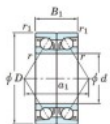

Rolamento esfera carreira simple 7207-DB-FY-JTEKT - 7207-DB-FY-JTEKT

<https://www.123rolamento.pt/rolamento-mancal/rolamento-esferas/carreira-simple/7207-db-fy-jtekt>

Boundary dimensions

Bearing No.	Boundary dimensions(mm)					Basic load ratings(kN)		Fatigue load factor	Limiting speeds(min-1)
	d	D	B	r1(max)	r2(max)	C_r	C_{0r}		
7207DB FY	35	72	34	1.1	0.6	57.1	37.3	2.45	8800 Grease lub

CARACTERÍSTICAS DO PRODUTO

Marca	JTEKT
Nº Ean13	3616060645852
Diâmetro interior	35 mm
Diâmetro interior	1.378" inch
Diâmetro exterior	72 mm
Diâmetro exterior	2.835" inch
Espessura	34 mm
Espessura	1.339" inch
Velocidade-limite	8800 rpm
Carga dinâmica	57.1 kN
Carga estática	37.3 kN
Embalagem	1

contato@123rolamento.pt

CRT4 de Lesquin 60 Rue Du Haut De Sainghin 59273 Fretin FRANCE