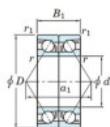

Rolamento esfera carreira simple 7407-DB-FY-JTEKT - 7407-DB-FY-JTEKT

<https://www.123rolamento.pt/rolamento-mancal/rolamento-esferas/carreira-simple/7407-db-fy-jtekt>

Boundary dimensions

Bearing No.	Boundary dimensions(mm)					Basic load ratings(kN)		Fatigue load factor	Limiting speeds(min-1)
	d	D	B	r (mm)	r1 (mm)	C0	C00	KG	Grease lub.
7407DB FY	35	100	50	1.5	1	123	73.9	5.7	5000

CARACTERÍSTICAS DO PRODUTO

Marca	JTEKT
Nº Ean13	3616060645913
Diâmetro interior	35 mm
Diâmetro exterior	100 mm
Espessura	50 mm
Velocidade-limite	5000 rpm
Carga dinâmica	123 kN
Carga estática	73.9 kN
Embalagem	1

contato@123rolamento.pt

CRT4 de Lesquin 60 Rue Du Haut De Sainghin 59273 Fretin FRANCE