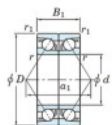

Rolamento esfera carreira simple 7008-BDB-JTEKT - 7008-BDB-JTEKT

<https://www.123rolamento.pt/rolamento-mancal/rolamento-esferas/carreira-simple/7008-bdb-jtekt>

Boundary dimensions

Bearing No.	Boundary dimensions(mm)						Basic load ratings(kN)		Fatigue load factor	Limiting speeds(min-1)
	d	D	B	r1(mm)	r2(mm)	Cr	C0r	lim(kN)		
7008BDB FY	40	68	30	1	0.6	34.2	26.4	1.45	6600	

CARACTERÍSTICAS DO PRODUTO

Marca	JTEKT
N° Ean13	3616060645951
Diâmetro interior	40 mm
Diâmetro exterior	68 mm
Espessura	30 mm
Velocidade-limite	6600 rpm
Carga dinâmica	34.2 kN
Carga estática	26.4 kN
Embalagem	1

contato@123rolamento.pt

CRT4 de Lesquin 60 Rue Du Haut De Sainghin 59273 Fretin FRANCE