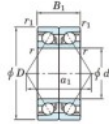

Rolamento esfera carreira simple 7208-DB-FY-JTEKT - 7208-DB-FY-JTEKT

<https://www.123rolamento.pt/rolamento-mancal/rolamento-esferas/carreira-simple/7208-db-fy-jtekt>

Boundary dimensions

Bearing No.	Boundary dimensions(mm)						Basic load ratings(kN)		Fatigue load	factor	Limiting speeds(min-1)
	d	D	B	r1(mm)	r2(mm)	a1	C_r	C_{0r}	lim(kN)	RI	Grease lub.
7208DB FY	40	80	36	1.1	0.6		68.2	46.7	3	-	8000

CARACTERÍSTICAS DO PRODUTO

Marca	JTEKT
Nº Ean13	3616060645999
Diâmetro interior	40 mm
Diâmetro exterior	80 mm
Espessura	36 mm
Velocidade-limite	8000 rpm
Carga dinâmica	68.2 kN
Carga estática	46.7 kN
Embalagem	1

contato@123rolamento.pt

CRT4 de Lesquin 60 Rue Du Haut De Sainghin 59273 Fretin FRANCE