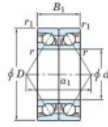

Rolamento esfera carreira simple 7408-BDB-FY-JTEKT - 7408-BDB-FY-JTEKT

<https://www.123rolamento.pt/rolamento-mancal/rolamento-esferas/carreira-simple/7408-bdb-fy-jtekt>

Boundary dimensions

Bearing No.	Boundary dimensions(mm)					Basic load ratings(kN)		Fatigue	factor	Limiting speeds(min-1)
	d	D	B	r1(mm)	r2(mm)	Cr	Cor	limit(kN)		
7408BDB FY	40	110	54	2	1	132	80.8	5.75	80	Grease Lub. 3900

CARACTERÍSTICAS DO PRODUTO

Marca	JTEKT
Nº Ean13	3616060646057
Diâmetro interior	40 mm
Diâmetro exterior	110 mm
Espessura	54 mm
Velocidade-limite	3900 rpm
Carga dinâmica	132 kN
Carga estática	80.8 kN
Embalagem	1

contato@123rolamento.pt

CRT4 de Lesquin 60 Rue Du Haut De Sainghin 59273 Fretin FRANCE