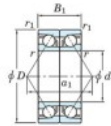

Rolamento esfera carreira simple 7009-BDB-JTEKT - 7009-BDB-JTEKT

<https://www.123rolamento.pt/rolamento-mancal/rolamento-esferas/carreira-simple/7009-bdb-jtekt>

Boundary dimensions

Bearing No.	Boundary dimensions(mm)					Basic load ratings(kN)		Fatigue load factor	Limiting speeds(min-1)
	d	øD	B	r1(max)	r1(min)	Cr	C0r	f0	Grease lub.
7009BDB FY	45	75	32	1	0.6	40.6	32	1.75	6000

CARACTERÍSTICAS DO PRODUTO

Marca	JTEKT
Nº Ean13	3616060646101
Diâmetro interior	45 mm
Diâmetro interior	1.772" inch
Diâmetro exterior	75 mm
Diâmetro exterior	2.953" inch
Espessura	32 mm
Espessura	1.26" inch
Velocidade-limite	6000 rpm
Carga dinâmica	40.6 kN
Carga estática	32 kN
Embalagem	1

contato@123rolamento.pt

CRT4 de Lesquin 60 Rue Du Haut De Sainghin 59273 Fretin FRANCE