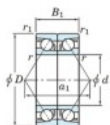

Rolamento esfera carreira simple 7009-CDB-FY-JTEKT - 7009-CDB-FY-JTEKT

<https://www.123rolamento.pt/rolamento-mancal/rolamento-esferas/carreira-simple/7009-cdb-fy-jtekt>

Boundary dimensions

Bearing No.	Boundary dimensions (mm)					Basic load ratings (kN)		Fatigue load factor		Limiting speeds (min⁻¹)
	d	D	B	r1 (mm)	r2 (mm)	Cr	CG	10	Grease lub.	11000
7009CDB FY	45	75	32	1	0.6	49.6	38.5	2.25	15.4	11000

CARACTERÍSTICAS DO PRODUTO

Marca	JTEKT
Nº Ean13	3616060646125
Diâmetro interior	45 mm
Diâmetro exterior	75 mm
Espessura	32 mm
Velocidade-limite	11000 rpm
Carga dinâmica	49.6 kN
Carga estática	38.5 kN
Embalagem	1

contato@123rolamento.pt

CRT4 de Lesquin 60 Rue Du Haut De Sainghin 59273 Fretin FRANCE