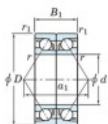

Rolamento esfera carreira simple 7209-DB-FY-JTEKT - 7209-DB-FY-JTEKT

<https://www.123rolamento.pt/rolamento-mancal/rolamento-esferas/carreira-simple/7209-db-fy-jtekt>

Boundary dimensions

Bearing No.	Boundary dimensions(mm)						Basic load ratings(kN)		Fatigue load factor		Limiting speeds(min-1)
	d	D	B	r1(mm)	r2(mm)	Cr	C0r	lim(kN)	f0	Grease Lbs	
7209DB FY	45	85	38	1.1	0.6	76.6	53.2	3.4	-	7500	

CARACTERÍSTICAS DO PRODUTO

Marca	JTEKT
Nº Ean13	3616060646149
Diâmetro interior	45 mm
Diâmetro exterior	85 mm
Espessura	38 mm
Velocidade-limite	7500 rpm
Carga dinâmica	76.6 kN
Carga estática	53.2 kN
Embalagem	1

contato@123rolamento.pt

CRT4 de Lesquin 60 Rue Du Haut De Sainghin 59273 Fretin FRANCE