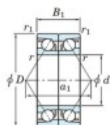

Rolamento esfera carreira simple 7209-CDB-FY-JTEKT - 7209-CDB-FY-JTEKT

<https://www.123rolamento.pt/rolamento-mancal/rolamento-esferas/carreira-simple/7209-cdb-fy-jtekt>

Boundary dimensions

Bearing No.	Boundary dimensions(mm)						Basic load ratings(kN)		Fatigue load limit(kN)	factor	Limiting speeds(min-1)
	d	D	B	r1(mm)	r2(mm)	Cr	C0r				
7209CDB FY	45	85	38	1.1	0.6	82.9	57.4	3.9	14.2	Grease lub. 10000	

CARACTERÍSTICAS DO PRODUTO

Marca	JTEKT
Nº Ean13	3616060646156
Diâmetro interior	45 mm
Diâmetro exterior	85 mm
Espessura	38 mm
Velocidade-limite	10000 rpm
Carga dinâmica	82.9 kN
Carga estática	57.4 kN
Embalagem	1

contato@123rolamento.pt

CRT4 de Lesquin 60 Rue Du Haut De Sainghin 59273 Fretin FRANCE