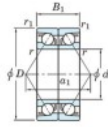

Rolamento esfera carreira simple 7011-CDB-FY-JTEKT - 7011-CDB-FY-JTEKT

<https://www.123rolamento.pt/rolamento-mancal/rolamento-esferas/carreira-simple/7011-cdb-fy-jtekt>

Boundary dimensions

Bearing No.	Boundary dimensions(mm)						Basic load ratings(kN)		Fatigue load limit(kN)	factor	Limiting speeds(min-1)
	d	D	B	r1(mm)	r2(mm)	Cy	C0r	C0r			
7011CDB FY	55	90	36	1.1	0.6	69.3	57.3	3.35	15.5	Grease Lub. 9100	

CARACTERÍSTICAS DO PRODUTO

Marca	JTEKT
Nº Ean13	3616060646422
Diâmetro interior	55 mm
Diâmetro exterior	90 mm
Espessura	36 mm
Velocidade-limite	9100 rpm
Carga dinâmica	69.3 kN
Carga estática	57.3 kN
Embalagem	1

contato@123rolamento.pt

CRT4 de Lesquin 60 Rue Du Haut De Sainghin 59273 Fretin FRANCE