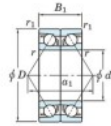

Rolamento esfera carreira simple 7211-BDB-FY-JTEKT - 7211-BDB-FY-JTEKT

<https://www.123rolamento.pt/rolamento-mancal/rolamento-esferas/carreira-simple/7211-bdb-fy-jtekt>

Boundary dimensions

Bearing No.	Boundary dimensions(mm)					Basic load ratings(kN)		Fatigue load factor	Limiting speeds(min-1)
	d	D	B	r1(mm)	r2(mm)	C_r	C_{0r}		
7211BDB FY	55	100	42	1.5	1	89.6	67.6	3.95	4600 Grease lub.

CARACTERÍSTICAS DO PRODUTO

Marca	JTEKT
Nº Ean13	3616060646439
Diâmetro interior	55 mm
Diâmetro exterior	100 mm
Espessura	42 mm
Velocidade-limite	4600 rpm
Carga dinâmica	89.6 kN
Carga estática	67.6 kN
Embalagem	1

contato@123rolamento.pt

CRT4 de Lesquin 60 Rue Du Haut De Sainghin 59273 Fretin FRANCE