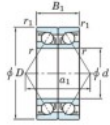

Rolamento esfera carreira simple 7211-CDB-FY-JTEKT - 7211-CDB-FY-JTEKT

<https://www.123rolamento.pt/rolamento-mancal/rolamento-esferas/carreira-simple/7211-cdb-fy-jtekt>

Boundary dimensions

Bearing No.	Boundary dimensions(mm)						Basic load ratings(kN)		Fatigue load factor		Limiting speeds(min-1)
	d	D	B	r1(mm)	r(mm)	a1	Cr	Ca	PO	Grease lub.	
7211CDB FY	55	100	42	1.5	1	107	80.4	5.2	14.6	8400	

CARACTERÍSTICAS DO PRODUTO

Marca	JTEKT
Nº Ean13	3616060646453
Diâmetro interior	55 mm
Diâmetro exterior	100 mm
Espessura	42 mm
Velocidade-limite	8400 rpm
Carga dinâmica	107 kN
Carga estática	80.4 kN
Embalagem	1

contato@123rolamento.pt

CRT4 de Lesquin 60 Rue Du Haut De Sainghin 59273 Fretin FRANCE