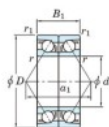

Rolamento esfera carreira simple 7311-BDB-FY-JTEKT - 7311-BDB-FY-JTEKT

<https://www.123rolamento.pt/rolamento-mancal/rolamento-esferas/carreira-simple/7311-bdb-fy-jtekt>

Boundary dimensions

Bearing No.	Boundary dimensions(mm)					Basic load ratings(kN)		Fatigue load limit(kN)	factor	Limiting speeds(min-1)
	d	D	B	r1(mm)	r2(mm)	Cr	Cor			
7311BDB FY	55	120	58	2	1	151	104	6,8	-	Grease Lub. 4000

CARACTERÍSTICAS DO PRODUTO

Marca	JTEKT
Nº Ean13	3616060646460
Diâmetro interior	55 mm
Diâmetro exterior	120 mm
Espessura	58 mm
Velocidade-limite	4000 rpm
Carga dinâmica	151 kN
Carga estática	104 kN
Embalagem	1

contato@123rolamento.pt

CRT4 de Lesquin 60 Rue Du Haut De Sainghin 59273 Fretin FRANCE