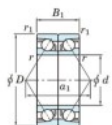

Rolamento esfera carreira simple 7311-DB-FY-JTEKT - 7311-DB-FY-JTEKT

<https://www.123rolamento.pt/rolamento-mancal/rolamento-esferas/carreira-simple/7311-db-fy-jtekt>

Boundary dimensions

Bearing No.	Boundary dimensions(mm)					Basic load ratings(kN)		Fatigue load factor		Limiting speeds(min-1)
	d	D	B	r1(mm)	r2(mm)	C_r	C_{0r}	10	Grease Lub.	
7311DB FY	55	120	58	2	1	164	113	7.9	-	5400

CARACTERÍSTICAS DO PRODUTO

Marca	JTEKT
Nº Ean13	3616060646477
Diâmetro interior	55 mm
Diâmetro exterior	120 mm
Espessura	58 mm
Velocidade-limite	5400 rpm
Carga dinâmica	164 kN
Carga estática	113 kN
Embalagem	1

contato@123rolamento.pt

CRT4 de Lesquin 60 Rue Du Haut De Sainghin 59273 Fretin FRANCE